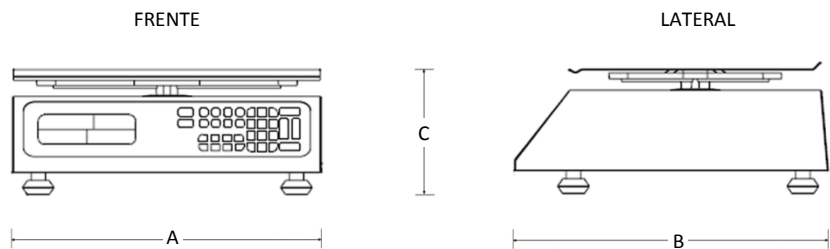

Báscula Multifunciones Básica

Marca: Torrey
MOD: L-PCR-40

SKU: 5744

Características

- Capacidad para 40kg
- División mínima de 5 grs (0-8 kgs) y 10 grs (8-40 kgs) con 100 memorias.
- Gabinete y plato en acero inoxidable.
- Funciona con batería o corriente eléctrica, batería que le brinda 100 horas de trabajo continuo.
- Medida del plato 22 x 30 cms.
- Medidas: 0.30 x 0.29 x 0.07 mts.

Consulta el precio actual de este producto, ingresando el SKU en el buscador de nuestro sitio en internet: www.porticodemexico.com

Dimensiones

Especificaciones Técnicas

SKU	Modelo	Cap. (Kg.)	División Mínima Gr. (Kg.) / Gr. (Kg.)	Dimensiones Exteriores (Mts.) Frente (A) x Fondo (B) x Alto (C)
5743	L-PCR-20	20	2 (0-4) / 5 (4-20)	0.30 x 0.29 x 0.07
5744	L-PCR-40	40	5 (0-8) / 10 (8-40)	0.30 x 0.29 x 0.07

- Ofrece prácticas funciones de caja registradora (suma, resta, multiplicación, total de venta, cambio y corte de venta diario).
- Equipada con la función fijar precio para dar mayor rapidez a sus transacciones.
- Capacidad de almacenar hasta 100 memorias para los precios de los productos con mayor movimiento, incluye 8 teclas de acceso directo.
- Equipada con doble pantalla (display de cuarzo líquido) de alta resolución lo que facilita y hace más rápida su lectura desde cualquier ángulo.
- Cuenta con la función de tara, permite sustraer el peso del recipiente del producto.
- Cuenta con sistema multirango eliminará las pérdidas por errores o mermas.
- Incluye adaptador a corriente eléctrica.
- Funcionamiento a 110 volts.