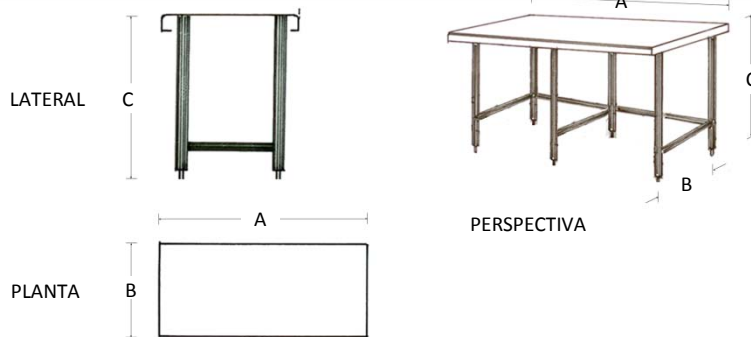

Mesa tipo Isla sin Piso

Marca: Faesa
MOD: MAIC-170

SKU: 5632

Características

- Mesa de trabajo tipo isla.
- Fabricado en acero inoxidable tipo 304 de régimen sanitario.
- Soldado, sin bordes ni rebabas.
- Medidas: 1.70 x 0.70 x 0.90 mts.

Consulta el precio actual de este producto, ingresando el SKU en el buscador de nuestro sitio en internet: www.porticodemexico.com

Dimensiones

Especificaciones Técnicas

SKU	Modelo	Patas	Dimensiones Exteriores (Mts.) Frente (A) x Fondo (B) x Alto (C)
5626	MAIC-080	4	0.80 x 0.70 x 0.90
5628	MAIC-110	4	1.10 x 0.70 x 0.90
5630	MAIC-140	4	1.40 x 0.70 x 0.90
5632	MAIC-170	6	1.70 x 0.70 x 0.90
5634	MAIC-200	6	2.00 x 0.70 x 0.90

- Cubierta y estructura fabricados en acero inoxidable calibre 18.
- Peinazo de 11/2".
- Regatones de aluminio para nivelar altura.
- No incluye piso.

Pórtico Internacional
Mexicano, S.A. de C.V.

(55) 5545-66-65