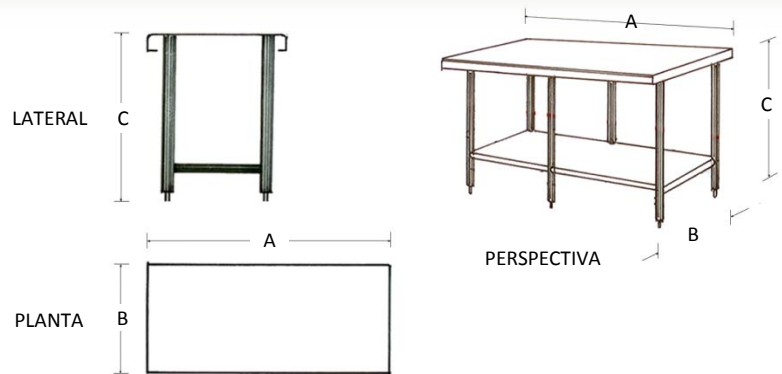

## Mesa tipo Isla con Piso

Marca: Faesa  
MOD: MAIC-200-P

SKU: 5635

## Características

- Mesa de trabajo tipo isla con piso.
- Fabricado en acero inoxidable tipo 304 de régimen sanitario.
- Soldado, sin bordes ni rebabas.
- Medidas: 2.00 x 0.70 x 0.90 mts.

Consulta el precio actual de este producto, ingresando el SKU en el buscador de nuestro sitio en internet: [www.porticodemexico.com](http://www.porticodemexico.com)

## Dimensiones

## Especificaciones Técnicas

SKU	Modelo	Patas	Dimensiones Exteriores (Mts.) Frente (A) x Fondo (B) x Alto (C)
5627	MAIC-080-P	4	0.80 x 0.70 x 0.90
5629	MAIC-110-P	4	1.10 x 0.70 x 0.90
5631	MAIC-140-P	4	1.40 x 0.70 x 0.90
5633	MAIC-170-P	6	1.70 x 0.70 x 0.90
5635	MAIC-200-P	6	2.00 x 0.70 x 0.90