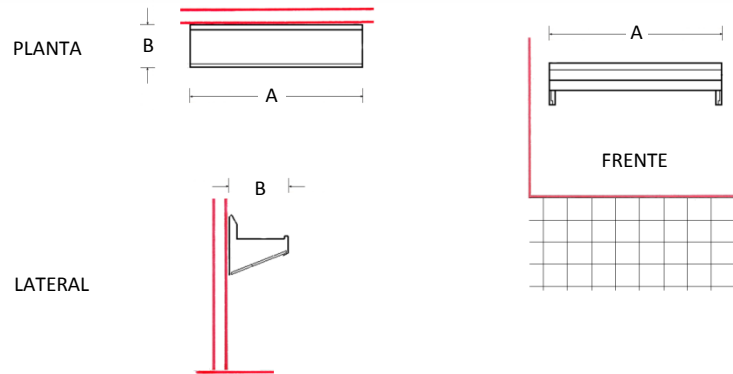

## Repisa de Pared

Marca: Faesa  
MOD: RPC-080

SKU: 5703

## Características

- Repisa para la fijación de pared.
- Fabricado en acero inoxidable tipo 304 de régimen sanitario.
- Soldado, sin bordes ni rebabas.
- Regulable en altura.
- Medidas: 0.80 x 0.30 mts.

## Dimensiones

## Especificaciones Técnicas

SKU	Modelo	Dimensiones Ext. (Mts.) Frente (A) x Fondo (B)
5703	RPC-080	0.80 x 0.30
5704	RPC-110	1.10 x 0.30
5705	RPC-140	1.40 x 0.30
5706	RPC-170	1.70 x 0.30
5707	RPC-200	2.00 x 0.30